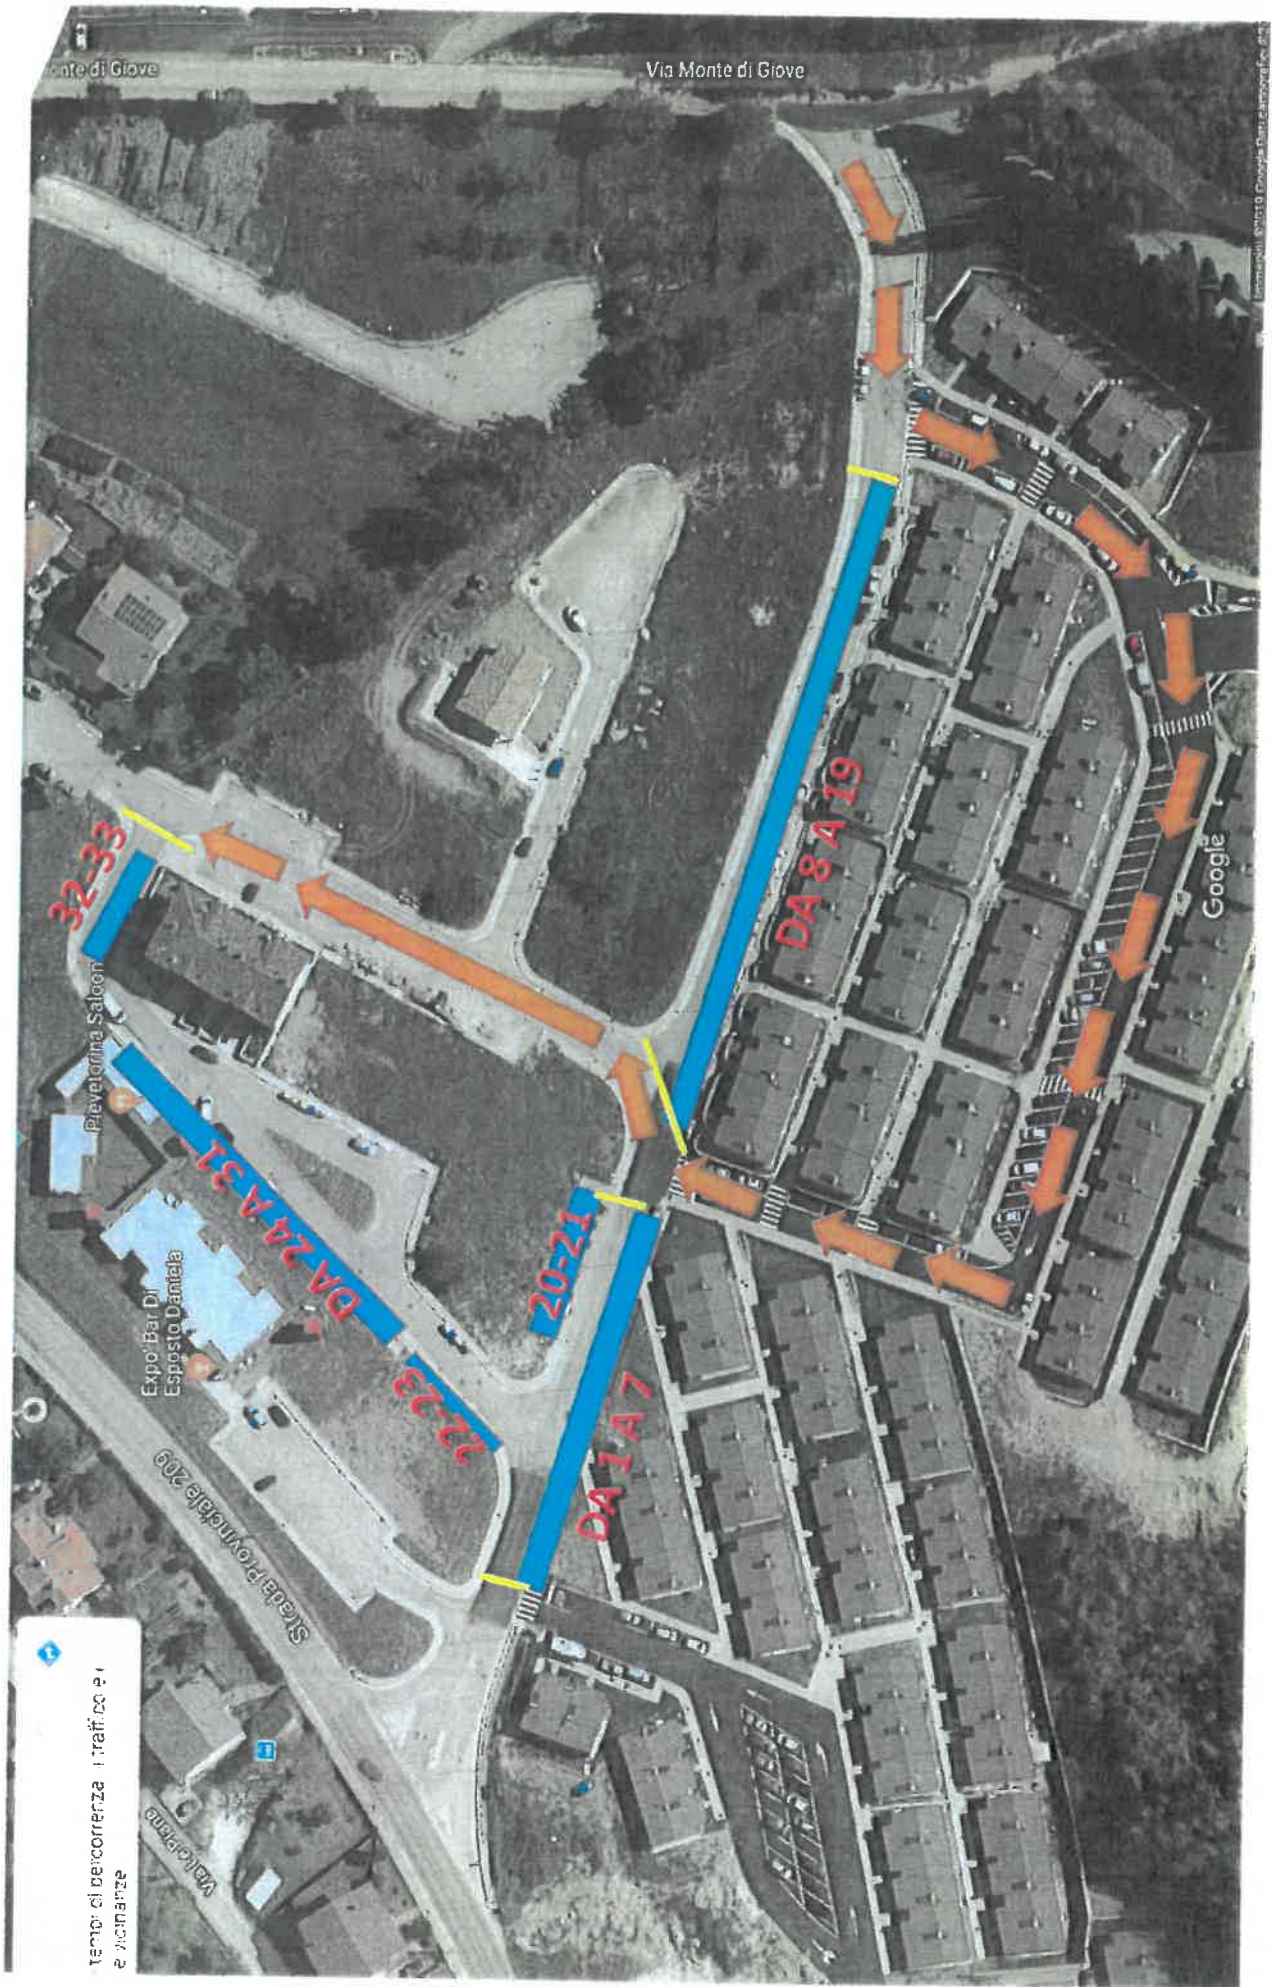

Monte di Giove

Via Monte di Giove

Immagini ©2010 Google Earth e Google Inc.

Tempo di percorrenza, traffico e vicinanza

- TRANSENNA
- PIAZZOLE
- → VIABILITA'